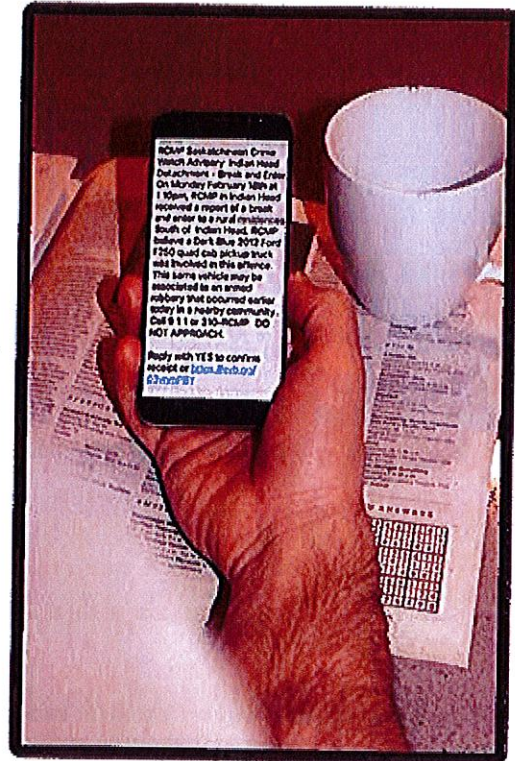

# The Saskatchewan Crime Watch Advisory Network

**Sign up to receive crime watch notifications from your local RCMP detachment / Inscrivez-vous pour recevoir les notifications liées à la surveillance de la criminalité de votre détachement de la GRC.**

**To sign up visit / Pour vous inscrire, visitez:  
[www.saskcrimewatch.ca](http://www.saskcrimewatch.ca)**

**SUMA**

**SARM**

Royal Canadian Mounted Police Gendarmerie royale du Canada

**Saskatchewan!**